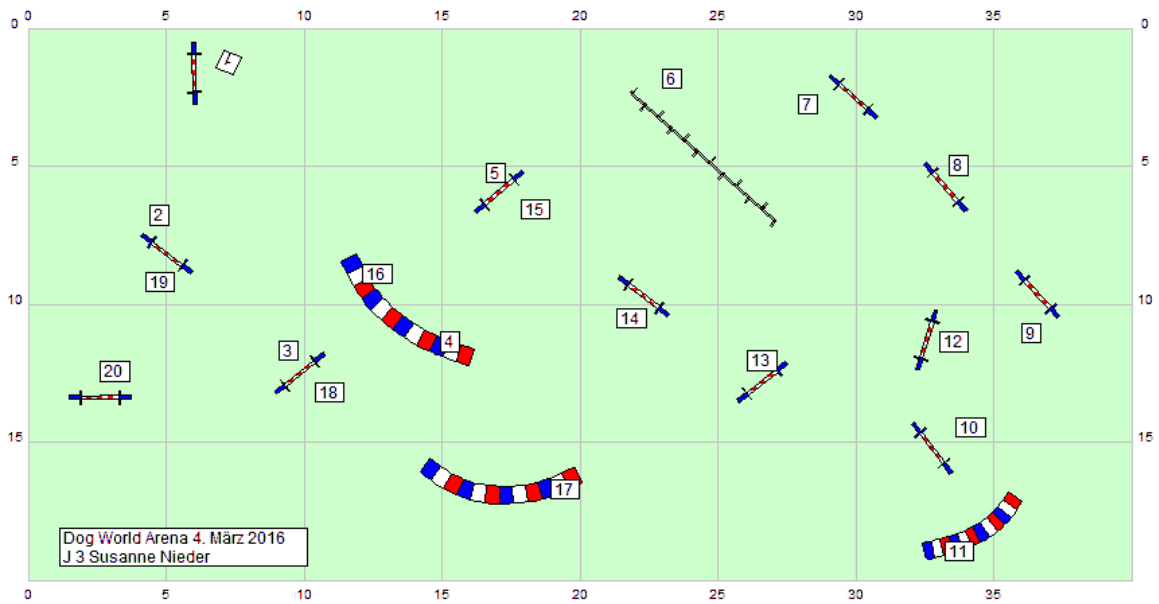

Dog World Arena 4. März 2016
A1 Susanne Nieder

Agility Blues

Dog World Arena 4. März 2016
A2 Susanne Nieder

Agility Blues

Agility Blues

Agility Blues

Agility Blues