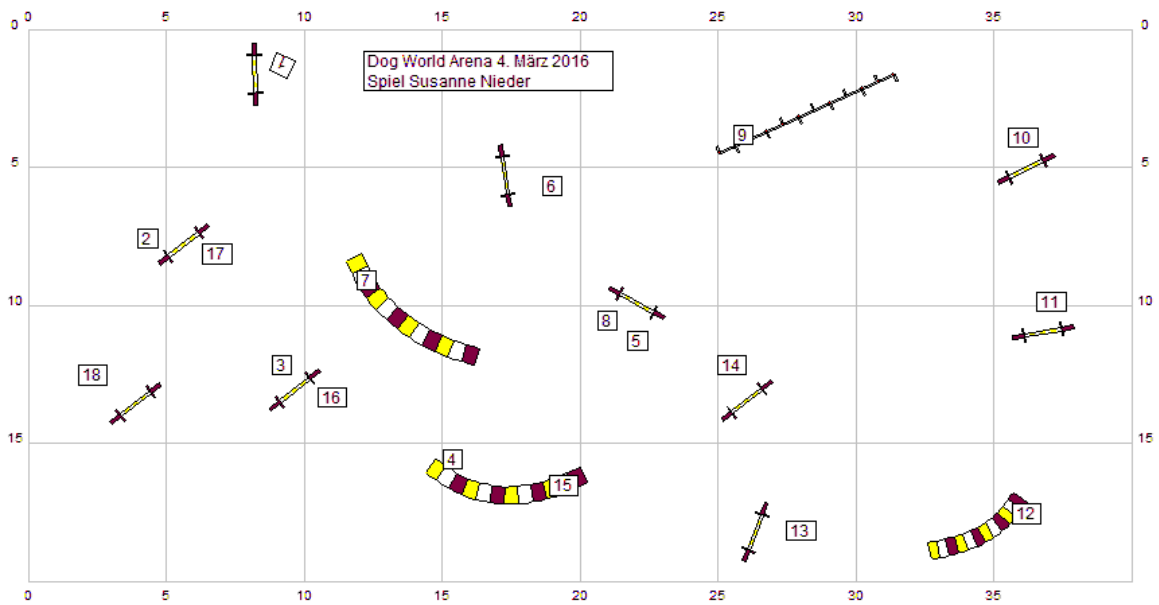

Dog World Arena 4. März 2016
A1 Susanne Nieder

Agility Blues

Dog World Arena 4. März 2016
A2 Susanne Nieder

Agility Blues

Agility Blues

Agility Blues

Agility Blues