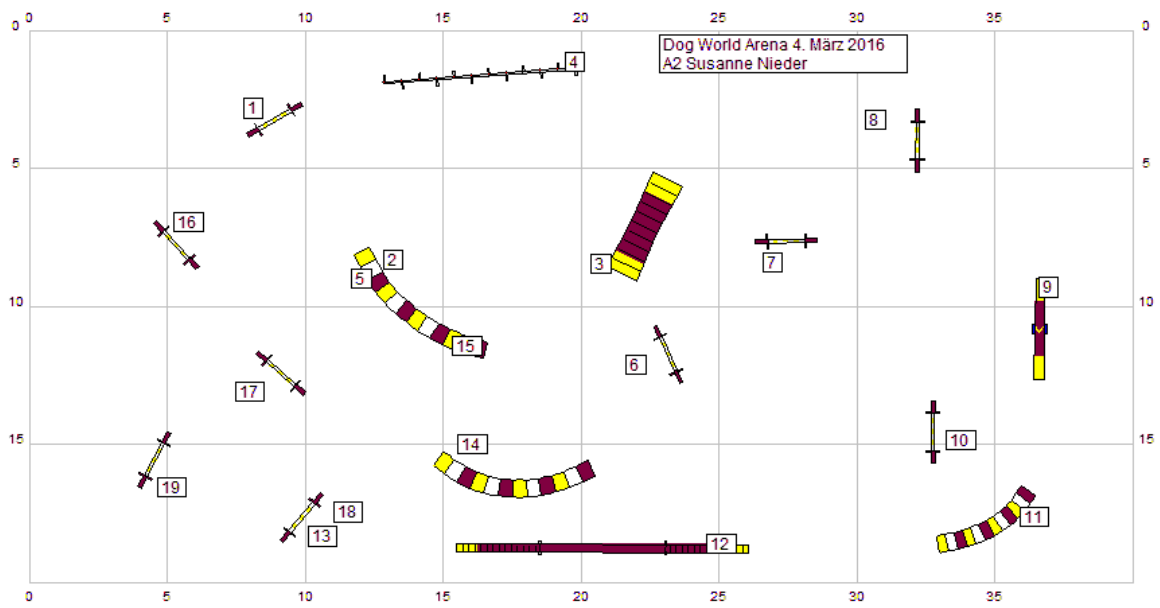

Dog World Arena 4. März 2016
A1 Susanne Nieder

Agility Blues

Dog World Arena 4. März 2016
A2 Susanne Nieder

Agility Blues

Agility Blues

Agility Blues

Agility Blues