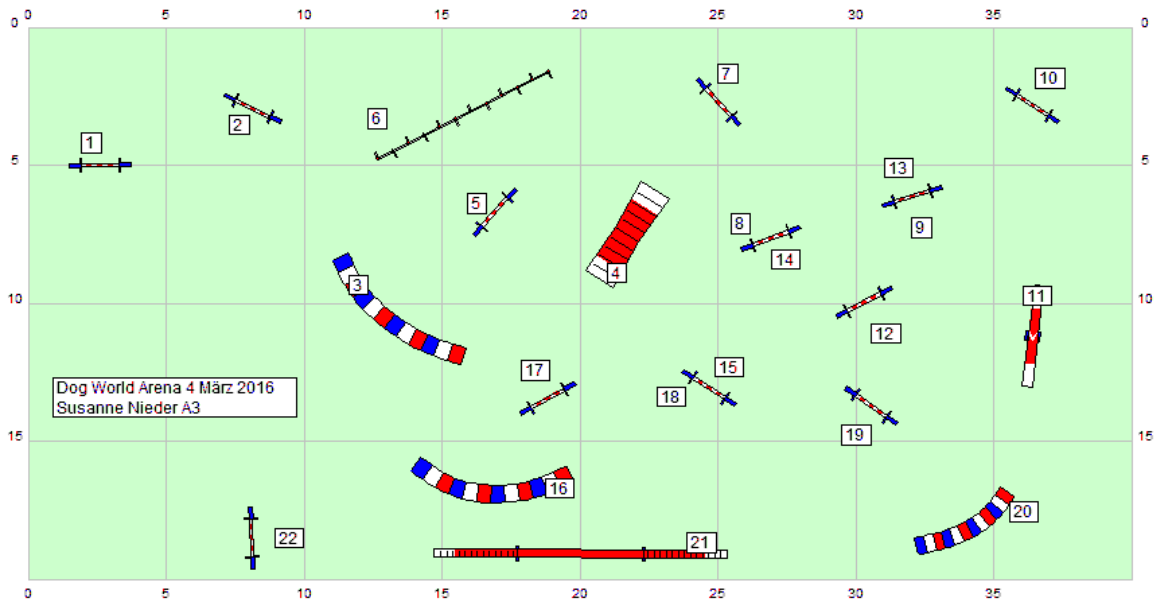

Dog World Arena 4. März 2016
A1 Susanne Nieder

Agility Blues

Dog World Arena 4. März 2016
A2 Susanne Nieder

Agility Blues

Agility Blues

Agility Blues

Agility Blues